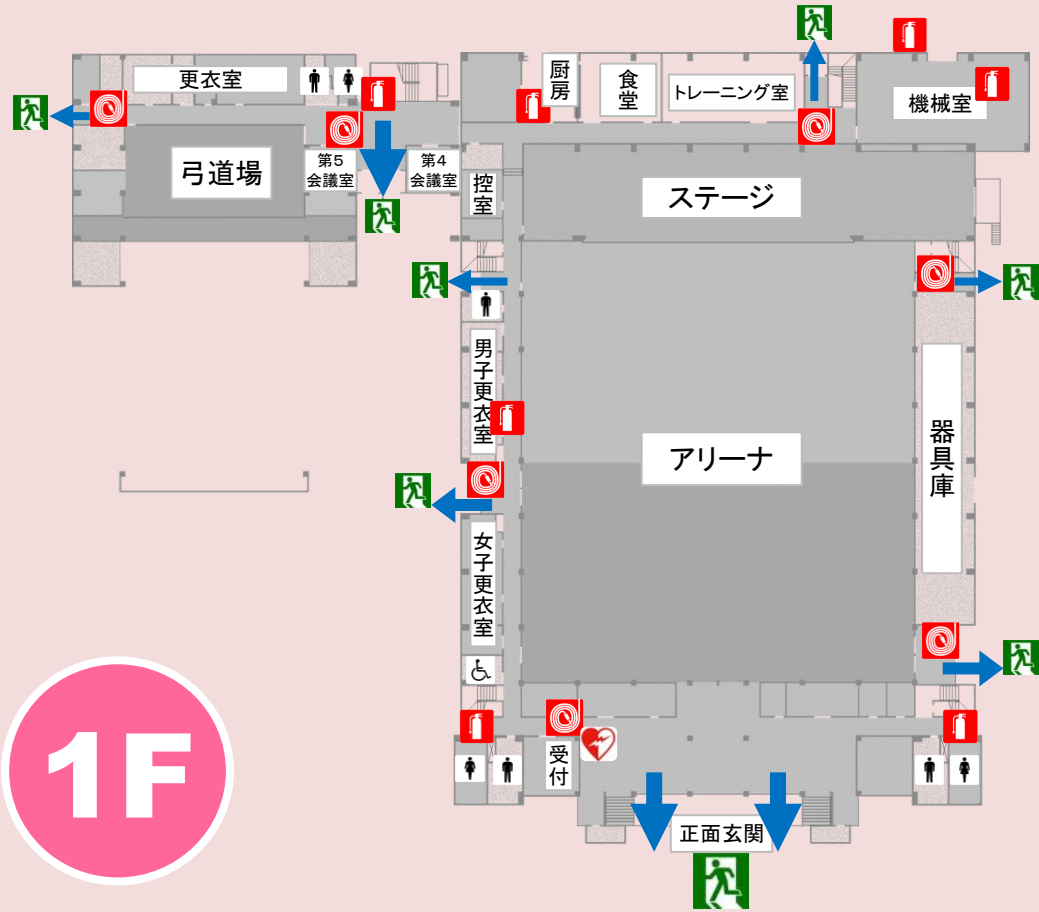

# 米沢市営体育館・武道館

# 防災案内図

1F

2F

消火器

Fire extinguisher

消火栓

Fire hydrant

非常口